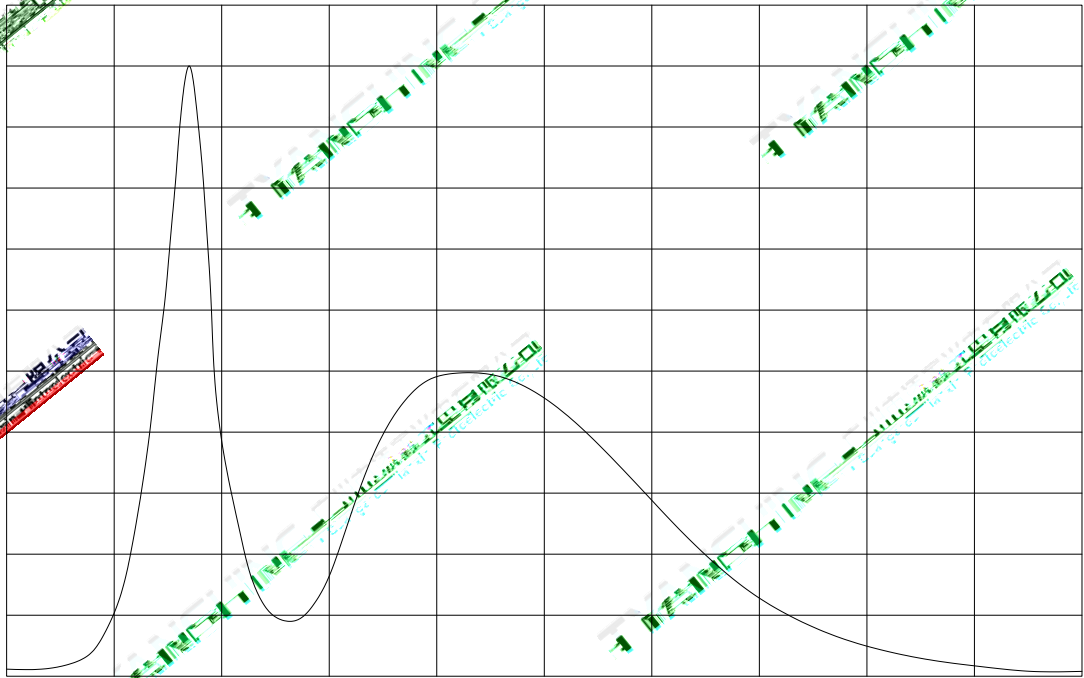

--	--	--	--	--	--

Anode

YANSHINE | 广州市添鑫光电有限公司  
Guangzhou Tianxin Photoelectric Co.,Ltd

--	--	--	--	--	--

--	--	--	--	--	--

**TIANSHINE** 广州市添鑫光电有限公司  
 Guangzhou Tianxin Photoelectric Co., Ltd

--	--	--	--	--	--